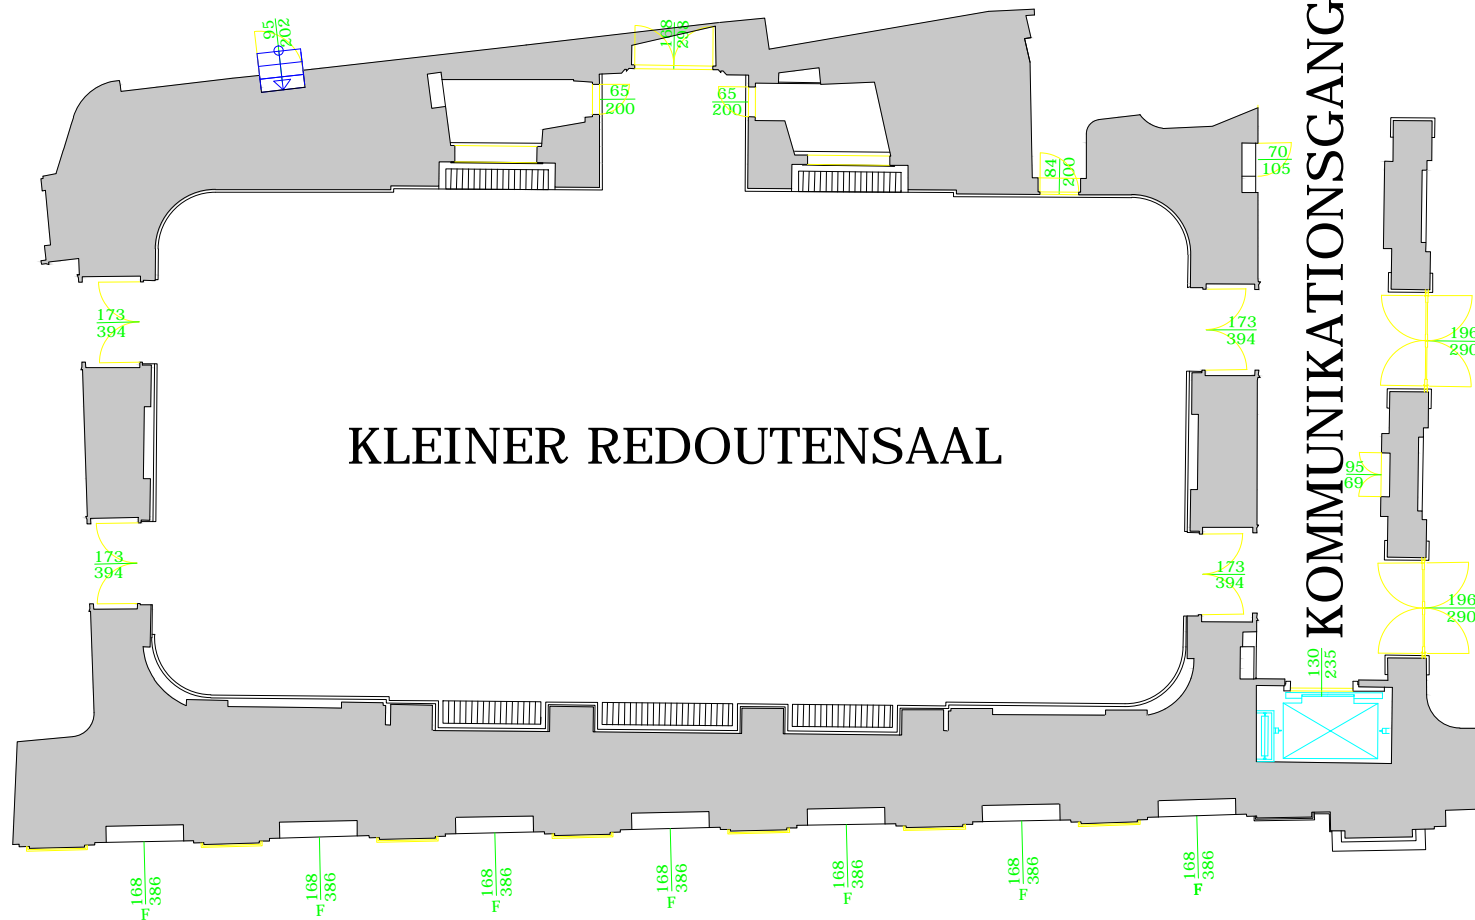

SPIEGELSALON

GARDESALON

KLEINER REDOUTENSAAL

KOMMUNIKATIONSGANG

GROSSER REDOUTENSAAL

Josefsplatz

HOFBURG
VIENNA

KLEINER REDOUTENSAAL
Mezzanin - Mezzanine
(1. OBERGESCHOSS)
HOFBURG REDOUTENSÄLE

Fläche (m ²): 248,0	area (sqft): 2,669.0
Länge (m): 22,5	length (ft): 73.8
Breite (m): 11,0	width (ft): 36.1
Höhe (m): 13,0	height (ft): 42.7
Luster	chandelier bottom
Unterkante (m): 3,5	edge (ft): 11.4
Bodenart: Parkett	flooring: parquet